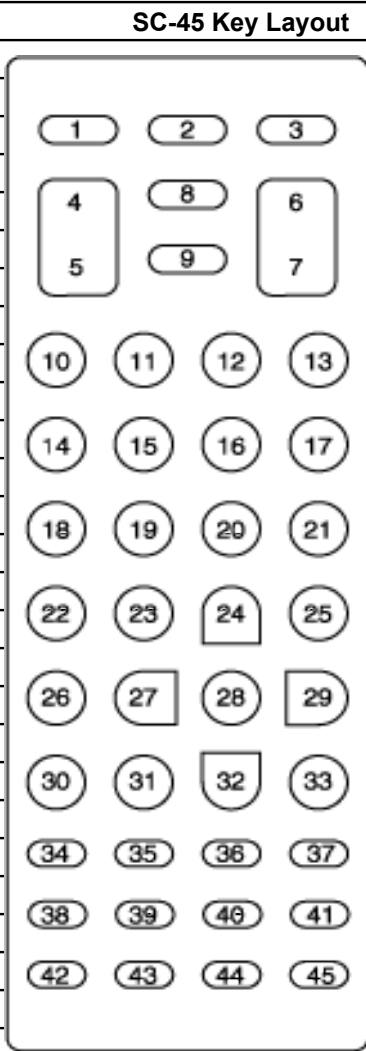

Celadon, Inc.

RCV-5000 IR to RS232 Output Table

Device: **Datasat Digital Entertainment, Home Cinema Processor RS20i**

Infrared Remote Control: SC-45

Infrared Code Format: NEC - Device ID: 00FF

Infrared Receiver: Celadon RCV-5000 Infrared to RS-232 Receiver

RCV-5000 Data File: datasat21_r.hex

Data: 9600 Baud, 8, N, 1, ASCII Output

Command/Function	Key Number	RS-232 ASCII Data String (<cr> = carriage retron)
Power On	1	@POWER 1<cr>
Volume Mute	2	@MUTED 1<cr>
Power Off/Standby	3	@POWER 0<cr>
Volume set -20dB	4	@VOLUME 200<cr>
Volume set -40dB	5	@VOLUME 400<cr>
Volume Up	6	@VOLUME +5<cr>
Volume Down	7	@VOLUME -5<cr>
Volume Unmute	8	@MUTED 0<cr>
Run Macro - "Auto1"	9	@RUNMACRO Auto1<cr>
Input - "Blu-Ray"	10	@INPUT Blu-Ray<CR>
Input - "Media Player"	11	@INPUT Media Player<CR>
Input - "Streamer"	12	@INPUT Streamer<CR>
Input - "Sky HD"	13	@INPUT Sky HD<CR>
Input - "CD"	14	@INPUT CD<CR>
Input - "SACD"	15	@INPUT SACD<CR>
Input - "Aux 1"	16	@INPUT Aux 1<CR>
Input - "Aux 2"	17	@INPUT Aux 2<CR>
EQ Set - "EQ1"	18	@EQSET EQ1<CR>
EQ Set - "EQ2"	19	@EQSET EQ2<CR>
EQ Set - "EQ3"	20	@EQSET EQ3<CR>
EQ Set - "EQ4"	21	@EQSET EQ4<CR>
EQ Set - "EQ5"	22	@EQSET EQ5<CR>
EQ Set - "EQ6"	23	@EQSET EQ6<CR>
EQ Set - "EQ7"	24	@EQSET EQ7<CR>
EQ Set - "EQ8"	25	@EQSET EQ8<CR>
Run Macro - "Auto3"	26	@RUNMACRO Auto2<cr>
Run Macro - "Auto4"	27	@RUNMACRO Auto3<cr>
Run Macro - "Auto5"	28	@RUNMACRO Auto4<cr>
Run Macro - "Auto6"	29	@RUNMACRO Auto5<cr>
Run Macro - "Auto7"	30	@RUNMACRO Auto6<cr>
Run Macro - "Auto8"	31	@RUNMACRO Auto7<cr>
Run Macro - "Auto9"	32	@RUNMACRO Auto8<cr>